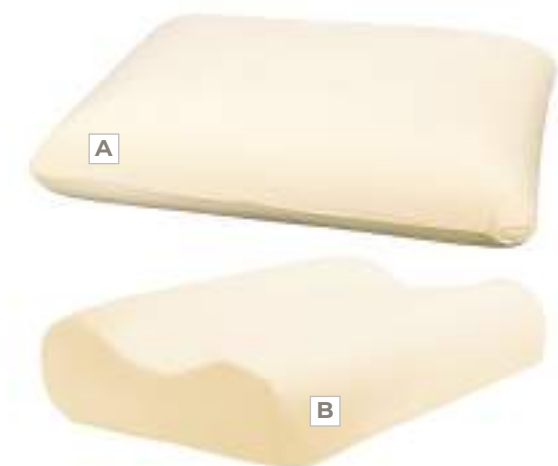

NASA

TRAVESSEIRO NASA 01 PEÇA

01 Travesseiro Viscoelástico

	comp. x larg. x alt.
A 51036 - PERFIL BAIXO	57cm x 37cm x 10cm
A 51020 - PERFIL ALTO	65cm x 45cm x 14cm
B 51021 - ANATÔMICO	65cm x 45cm x 14cm

COMPOSIÇÃO

Espuma Viscoelástica
Externo 100% Poliéster