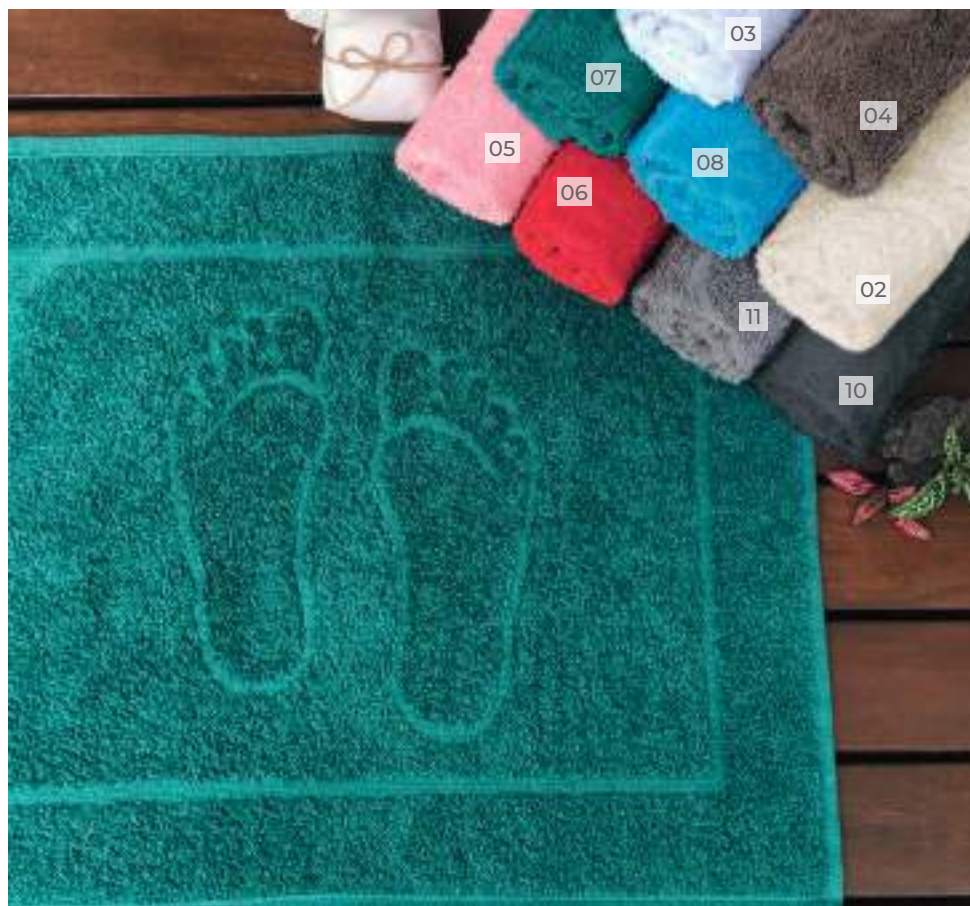

PEZINHO

FELPUDO | 500G/M²

PISO DE BANHEIRO 01 PEÇA

01 Piso

COMPOSIÇÃO
Tecido 100% Algodão

142368 - PISO comp. x larg.
50cm x 40cm

CORES DISPONÍVEIS

02 - Pérola	07 - Verde Musgo
03 - Branco	08 - Azul Céu
04 - Tabaco	10 - Preto
05 - Rosa	11 - Grafite
06 - Vermelho