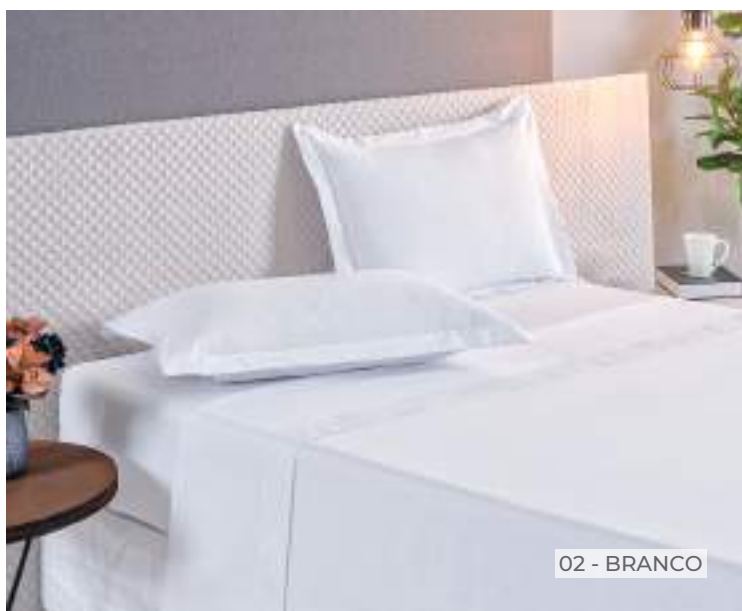

ESSENCE

PERCAL 200 FIOS

02 - BRANCO

LENÇOL 04 PEÇAS

01 Lençol de Cima c/ Vira
01 Lençol de Baixo c/ Elástico
02 Fronhas

COMPOSIÇÃO

Tecido 100% Algodão 200 Fios

	LENÇOL CIMA comp. x larg.	LENÇOL BAIXO comp. x larg.	P/ COLCHÃO DE comp. x larg. x alt.
51053 - CASAL	2,50m x 2,05m	2,50m x 2,00m	1,88m x 1,38m x 30cm
50856 - QUEEN	2,50m x 2,40m	2,80m x 2,40m	1,98m x 1,58m x 40cm
50859 - KING	2,50m x 2,80m	2,85m x 2,80m	2,03m x 1,93m x 40cm
FRONHA	70cm x 50cm		
Outros itens da coleção Kit	Pág. 13		
Peseira	Pág. 73		
Almofada	Pág. 98		

- Fronha com aba americana
- Vira de 35cm